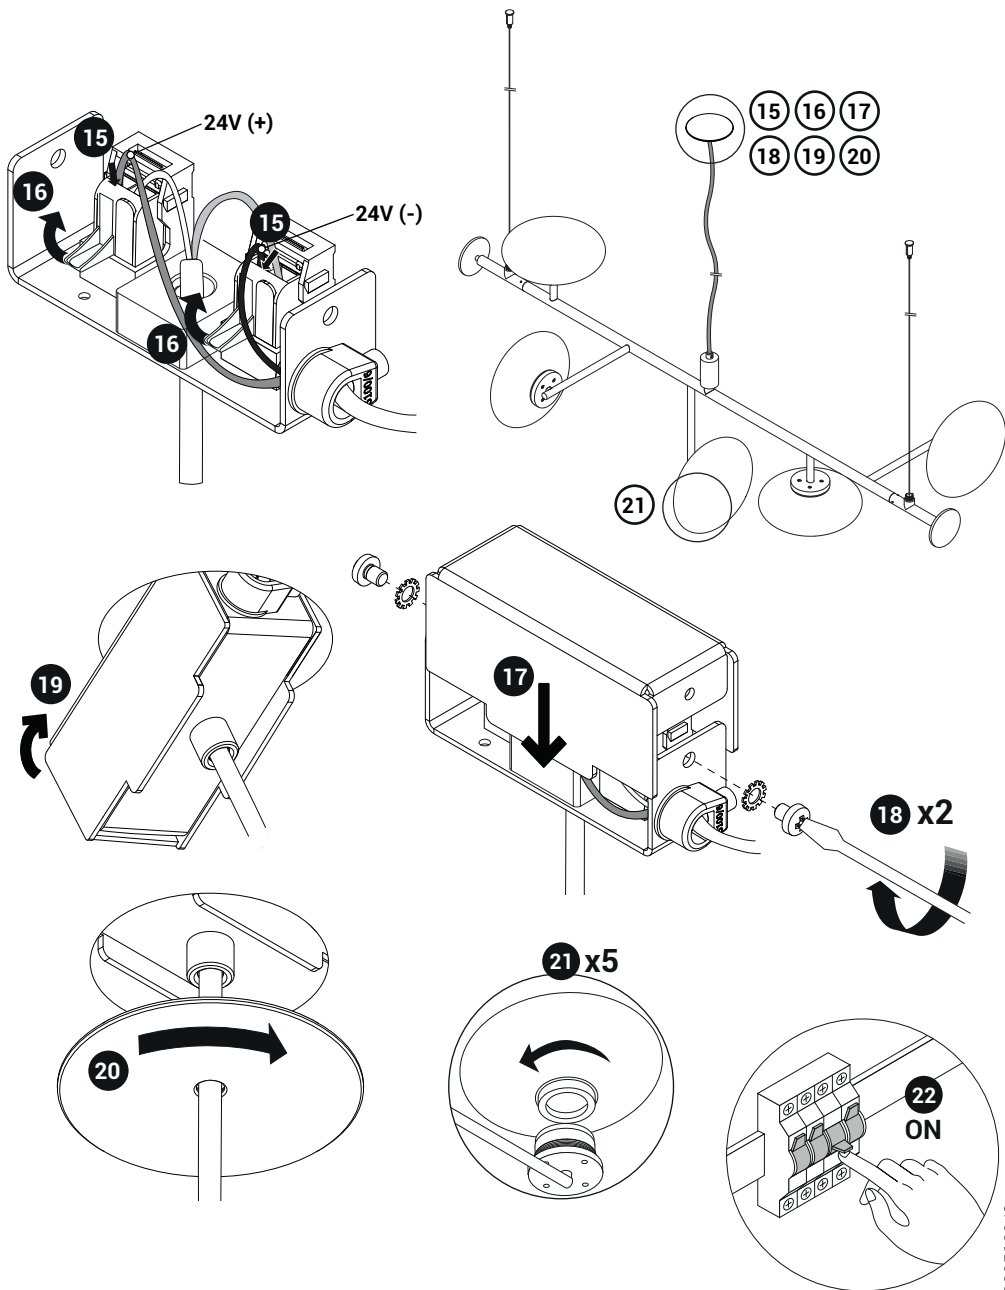

Mami Suspension Horizontal_recessed canopy

Mami Suspension Horizontal_recessed canopy

Mami Suspension Horizontal_recessed canopy

IST.005139/C

Per i dati elettrici riferirsi all'etichetta dati targa del prodotto.
For the electrical data refer to the product label data plate.