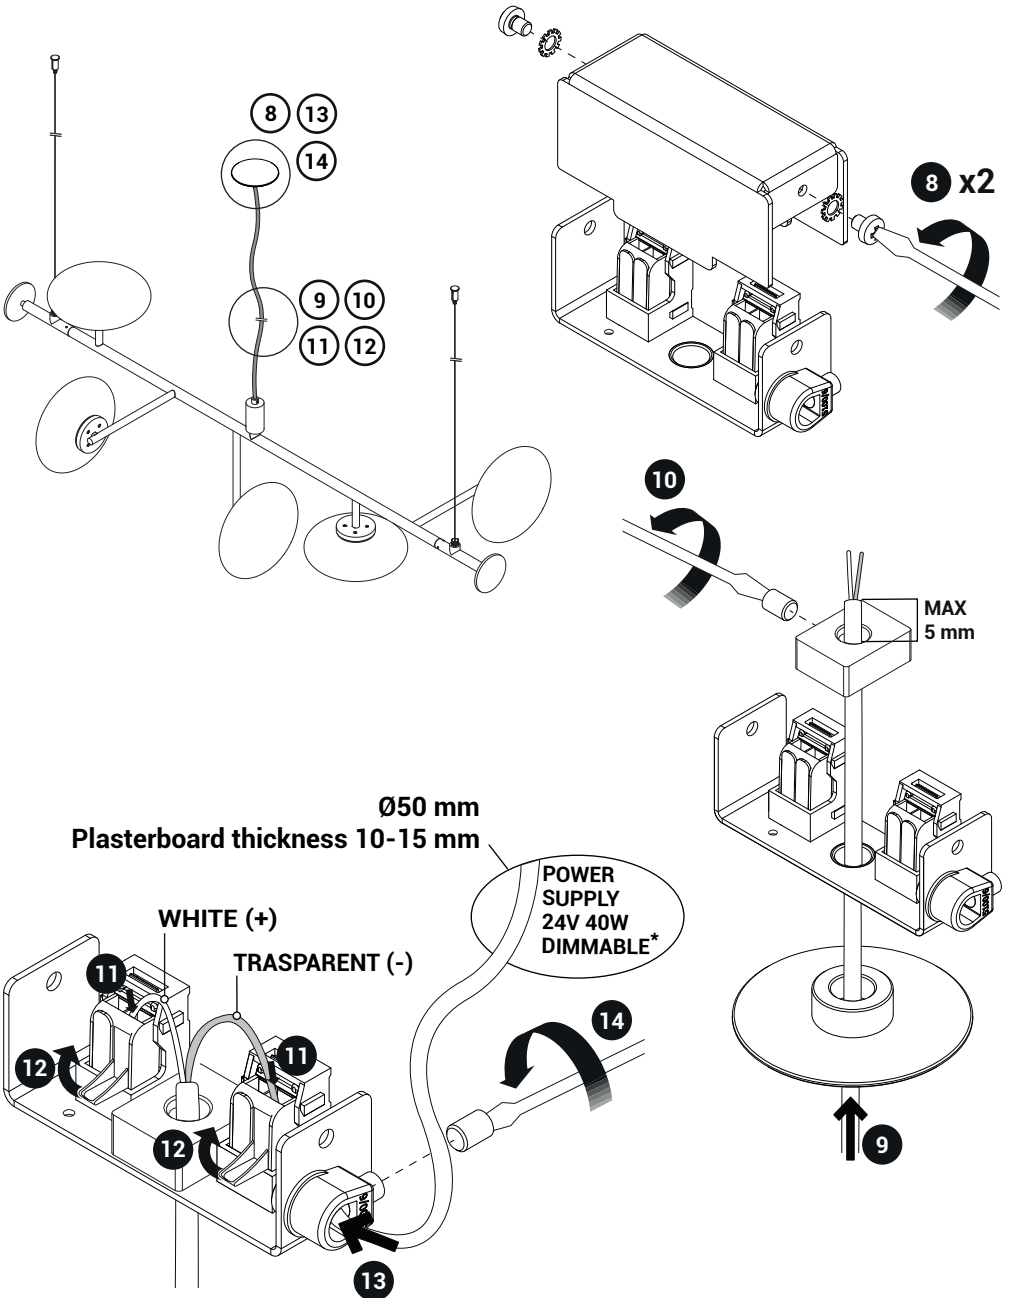

Mami Suspension Horizontal_recessed canopy

Mami Suspension Horizontal_recessed canopy

Mami Suspension Horizontal_recessed canopy

IST.005139/C

Per i dati elettrici riferirsi all'etichetta dati targa del prodotto.
For the electrical data refer to the product label data plate.