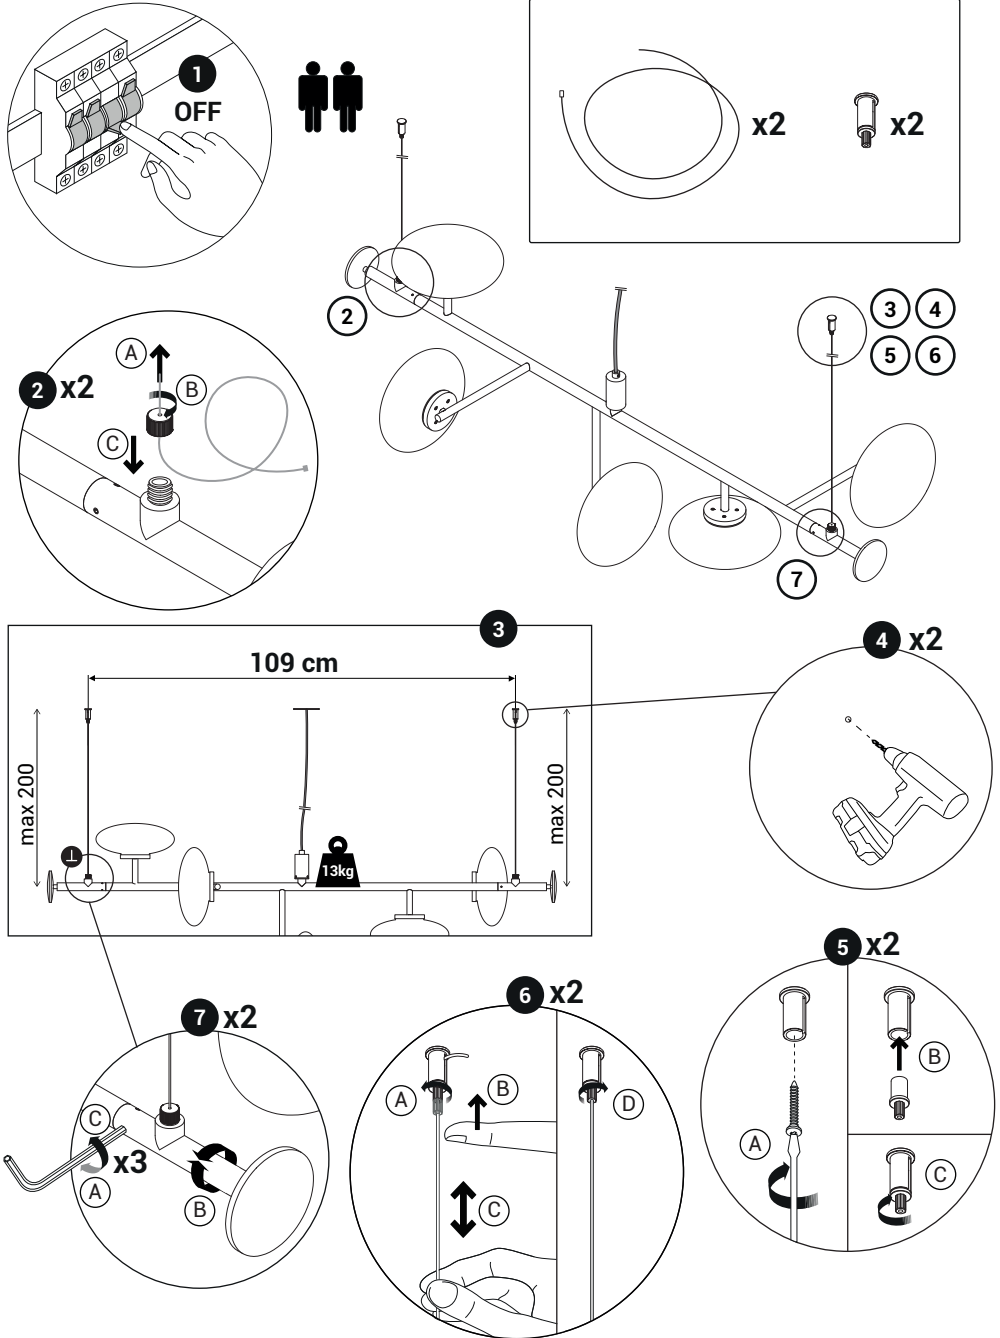

Mami Suspension Horizontal_recessed canopy

Mami Suspension Horizontal_recessed canopy

Mami Suspension Horizontal_recessed canopy

IST.005139/C

Per i dati elettrici riferirsi all'etichetta dati targa del prodotto.
For the electrical data refer to the product label data plate.